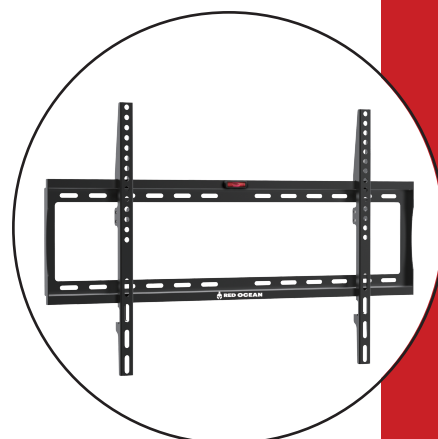

Soporte de TV

UNIVERSAL FIJO PARA PANTALLAS 32 a 80"
INSTALACIÓN EN MURO

cód.12174

KG Soporta Hasta
45 Kilos

VESA máxima
600x400

Separación Max.
25mm.

Características

- ✓ Soporte Universal Fijo
- ✓ VESA max. 600 x 400
- ✓ Soporta hasta 45 kilos
- ✓ Material resistente de gran calidad
- ✓ Estructura con perfiles de 1,2 mm
- ✓ Distancia máxima al muro 25 mm.
- ✓ Espesor 1,2 mm.
- ✓ Fácil instalación
- ✓ Garantía 1 año
- ✓ Instalación en muros
- ✓ Caja Incluye: Tornillos M4 X 14 X 4un./ Tornillos M5 x 14 x 4un. / Golillas m5 x 4un./ Tornillos M6 x 14 x 4un./ Tornillos M6x50 x 4un./ Tornillos M8x15 x 4 un./ Golillas M8 x 4un./ tarugos plásticos M10x50x4un./espaciador 5MMx4un./ bolsa tornillos separados./

Soporte de TV

UNIVERSAL FIJO PARA PANTALLAS 32 a 80"
INSTALACIÓN EN MURO